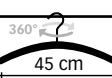

200 SOFTTOUCH

IXCEE SOFTTOUCH

14 SOFTTOUCH

24 SOFTTOUCH

Bei Bestellungen außerhalb der Verpackungseinheiten berechnen wir je betreffende Position einen Aufpreis von € 5,-.

360°  
43 cm  
**DUO SOFT HERREN**