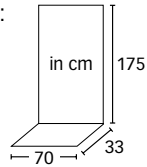

## VERKAUFSPRÄSENTER/ POS, FLOORSTAND

ART.-NR.: 8841.47.000

Präsentier ist einsetzbar für:  
CANOA  
ICON  
CAMPINA

---