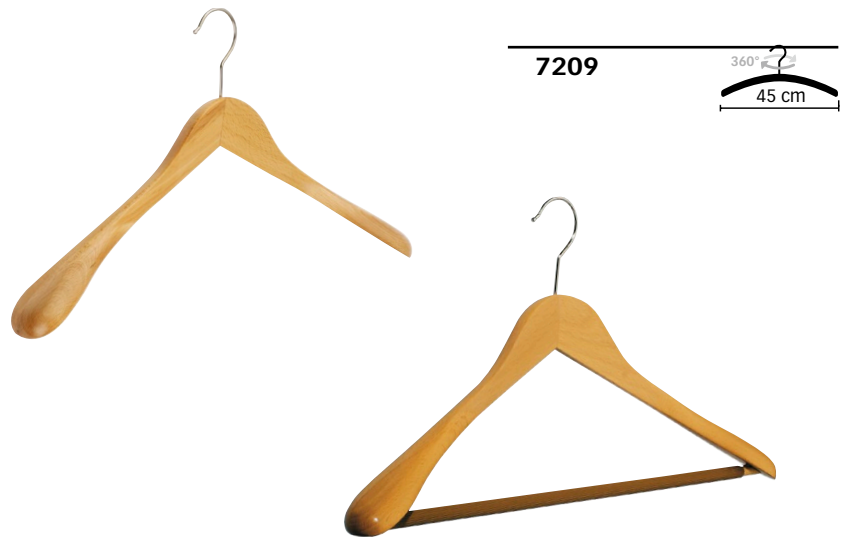

Kleiderbügel/clothes hangers

PRIVAT 45 cm

Buche/beech wood

Haken/hook: silberfarbig glänzend/silver glossy

Druck/print: silberfarbig/silver coloured

3224.32.101 EAN 4004007210086 – VPE/PU: 10

Farbe/colour: natur gedämpft poliert/natural steamed polished

mit rutschfestem Steg/
with non-slip bar

3224.32.107 EAN 4004007210307 – VPE/PU: 10

Farbe/colour: natur gedämpft poliert/natural steamed polished

7209

Buche/beech wood

Haken/hook: silberfarbig glänzend/silver glossy

7919.01.101 EAN 4009632791917 – VPE/PU: 10

Farbe/colour: natur/natural

mit rutschfestem Steg/
with non-slip bar

7919.01.107 EAN 4009632791924 – VPE/PU: 10

Farbe/colour: natur/natural

Bei Bestellungen außerhalb der Verpackungseinheiten berechnen wir je betreffende Position einen Aufpreis von € 5,-.