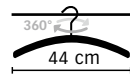

Kleiderbügel/clothes hangers

100

Buche/beech wood/3er Pack/set of 3
Haken/hook: silberfarbig glänzend/silver glossy

3336.33.101 EAN 4004007230633 – VPE/PU: 25 Pack/set
Farbe/colour: natur mattiert/natural matted

mit Steg und Rockeinkerbung/
with bar and skirt notches

3336.33.106 EAN 4009632333643 – VPE/PU: 25 Pack/set
Farbe/colour: natur mattiert/natural matted

SCHRANKBÜGEL

Zedernholz/cedar

Haken/hook: silberfarbig glänzend/silver glossy

8911.37.105 EAN 4009632891112 – VPE/PU: 20
Farbe/colour: natur roh geschliffen/natural raw

100