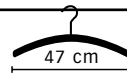

FLU

Schichtholz/*ply wood*

Haken/*hook*: verchromt/*chromium plated*

8706.19.000 EAN 4009632870636 – VPE/PU: 10

Farbe/*colour*: nussbaum/*walnut*

NOBLE

Acryl glatt/*Acrylic smooth*

Haken/*hook*: goldfarben/*gold coating*

8714.00.259 EAN 4009632871404 – VPE/PU: 5

Farbe/*colour*: glasklar/*crystal clear*

Bei Bestellungen außerhalb der Verpackungseinheiten berechnen wir je betreffende Position einen Aufpreis von € 5,-.