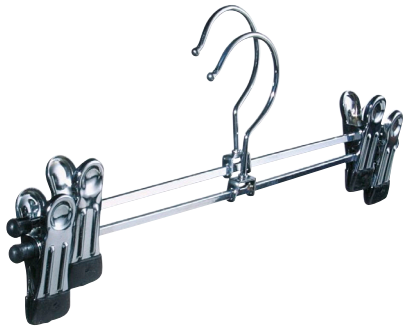

### 900 OC

Metall mit rutschfester Beschichtung/  
*metal with non-slip coating*

Haken/hook: silberfarbig/silver coloured

3467.80.000 EAN 4009632346735 – VPE/PU: 25

Farbe/colour: silber/silver

Bei Bestellungen außerhalb der Verpackungseinheiten  
berechnen wir je betreffende Position einen Aufpreis  
von € 5,-.