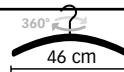

LINUS

Buche/beech wood
Haken/hook: silberfarbig matt/silver matt finished
8751.54.249 EAN 4009632875174 – VPE/PU: 10
Farbe/colour: weiß hochglanz/white glossy