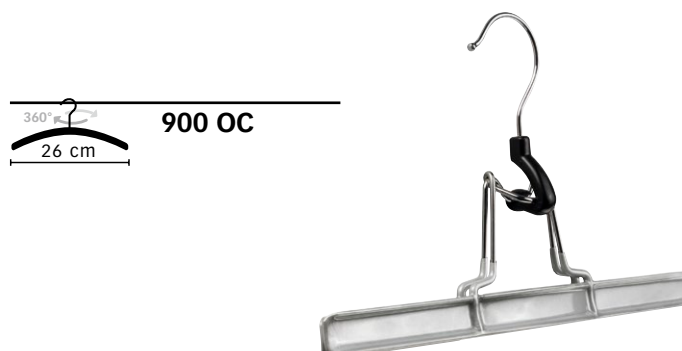

Rutschfeste Kleiderbügel/*non-slip clothes hangers*

219 P

Metall mit rutschfester Beschichtung/
metal with non-slip coating

2er Pack/set of 2

Haken/hook: silberfarbig/silver coloured

3445.80.000 EAN 4009632344519 – VPE/PU: 25 Pack/set

Farbe/colour: silber/silver

219 PK

Metall mit rutschfester Beschichtung und Klammersteg/
metal with non-slip coating and clip bar

Haken/hook: silberfarbig/silver coloured

3451.80.000 EAN 4009632345110 – VPE/PU: 25

Farbe/colour: silber/silver

221 P

Metall mit rutschfester Beschichtung/
metal with non-slip coating

Haken/hook: silberfarbig/silver coloured

3444.80.000 EAN 4009632344410 – VPE/PU: 25

Farbe/colour: silber/silver

270

Metall silberfarbig, mit rutschfestem Steg/
metal silver glossy, with non-slip bar

Haken/hook: silberfarbig/silver coloured

3466.80.000 EAN 4009632346612 – VPE/PU: 25

Farbe/colour: silber/silver

900 OC

Metall mit rutschfester Beschichtung/
metal with non-slip coating

Haken/hook: silberfarbig/silver coloured

3467.80.000 EAN 4009632346735 – VPE/PU: 25

Farbe/colour: silber/silver

Bei Bestellungen außerhalb der Verpackungseinheiten
berechnen wir je betreffende Position einen Aufpreis
von € 5,-.