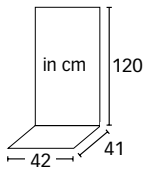

COPENHAGEN