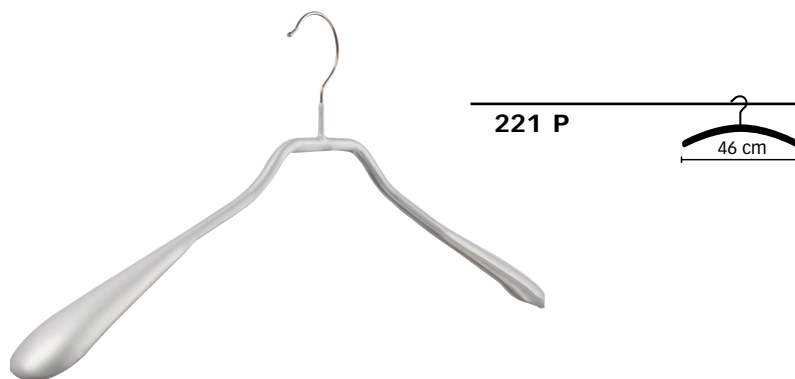

Rutschfeste Kleiderbügel/*non-slip clothes hangers*

219 P

Metall mit rutschfester Beschichtung/
metal with non-slip coating

2er Pack/set of 2

Haken/hook: silberfarbig/silver coloured

3445.80.000 EAN 4009632344519 – VPE/PU: 25 Pack/set

Farbe/colour: silber/silver

219 PK

Metall mit rutschfester Beschichtung und Klammersteg/
metal with non-slip coating and clip bar

Haken/hook: silberfarbig/silver coloured

3451.80.000 EAN 4009632345110 – VPE/PU: 25

Farbe/colour: silber/silver

221 P

Metall mit rutschfester Beschichtung/
metal with non-slip coating

Haken/hook: silberfarbig/silver coloured

3444.80.000 EAN 4009632344410 – VPE/PU: 25

Farbe/colour: silber/silver

270

Metall silberfarbig, mit rutschfestem Steg/
metal silver glossy, with non-slip bar

Haken/hook: silberfarbig/silver coloured

3466.80.000 EAN 4009632346612 – VPE/PU: 25

Farbe/colour: silber/silver

900 OC

Metall mit rutschfester Beschichtung/
metal with non-slip coating

Haken/hook: silberfarbig/silver coloured

3467.80.000 EAN 4009632346735 – VPE/PU: 25

Farbe/colour: silber/silver

Bei Bestellungen außerhalb der Verpackungseinheiten
berechnen wir je betreffende Position einen Aufpreis
von € 5,-.