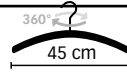

## MILAN

Aluminium/aluminium  
ø 8 mm

4192.27.000 EAN 4009632419217 – VPE/PU: 20  
Farbe/colour: Aluminium eloxiert/aluminium anodized