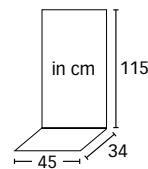

Anzugständer/coat racks

RAVENNA

Buche/beech wood
Metall vernickelt/metal nickel-plated

4632.47.000 EAN 4009632463234 – VPE/PU: 1
Farbe/colour: anthrazit/anthracite

4632.21.000 EAN 4009632463241 – VPE/PU: 1
Farbe/colour: weiß/white

COPENHAGEN

Metall/metal
4696.62.000 EAN 4009632469618 – VPE/PU: 1
Farbe/colour: schwarz, Filz in der Ablage/
black, Felt on the shelf

MATERA

Metall anthrazit gepulvert/
metal antracite powder plated
4693.00.000 EAN 4009632469311 – VPE/PU: 1
Farbe/colour: Bügel Chrom satiniert/
hanger chromium satin finish

RAVENNA

COPENHAGEN

RAVENNA

MATERA