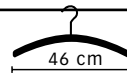

FLU

NOBLE

FLU

Schichtholz/*ply wood*

Haken/*hook*: verchromt/*chromium plated*

8706.19.000 EAN 4009632870636 – VPE/PU: 10

Farbe/*colour*: nussbaum/*walnut*

NOBLE

Acryl glatt/*Acrylic smooth*

Haken/*hook*: goldfarben/*gold coating*

8714.00.259 EAN 4009632871404 – VPE/PU: 5

Farbe/*colour*: glasklar/*crystal clear*

Bei Bestellungen außerhalb der Verpackungseinheiten berechnen wir je betreffende Position einen Aufpreis von € 5,-.