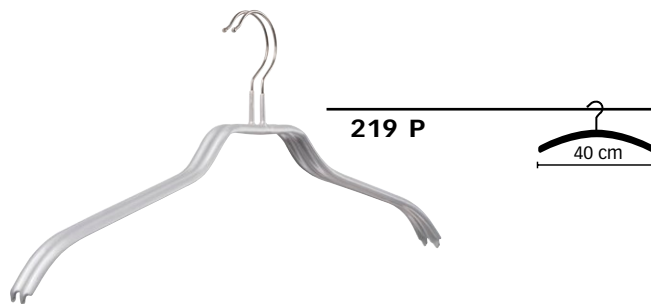

Rutschfeste Kleiderbügel/*non-slip clothes hangers*

219 P

Metall mit rutschfester Beschichtung/
metal with non-slip coating

2er Pack/set of 2

Haken/hook: silberfarbig/silver coloured

3445.80.000 EAN 4009632344519 – VPE/PU: 25 Pack/set

Farbe/colour: silber/silver

219 PK

Metall mit rutschfester Beschichtung und Klammersteg/
metal with non-slip coating and clip bar

Haken/hook: silberfarbig/silver coloured

3451.80.000 EAN 4009632345110 – VPE/PU: 25

Farbe/colour: silber/silver

221 P

Metall mit rutschfester Beschichtung/
metal with non-slip coating

Haken/hook: silberfarbig/silver coloured

3444.80.000 EAN 4009632344410 – VPE/PU: 25

Farbe/colour: silber/silver

270

Metall silberfarbig, mit rutschfestem Steg/
metal silver glossy, with non-slip bar

Haken/hook: silberfarbig/silver coloured

3466.80.000 EAN 4009632346612 – VPE/PU: 25

Farbe/colour: silber/silver

900 OC

Metall mit rutschfester Beschichtung/
metal with non-slip coating

Haken/hook: silberfarbig/silver coloured

3467.80.000 EAN 4009632346735 – VPE/PU: 25

Farbe/colour: silber/silver

Bei Bestellungen außerhalb der Verpackungseinheiten
berechnen wir je betreffende Position einen Aufpreis
von € 5,-.