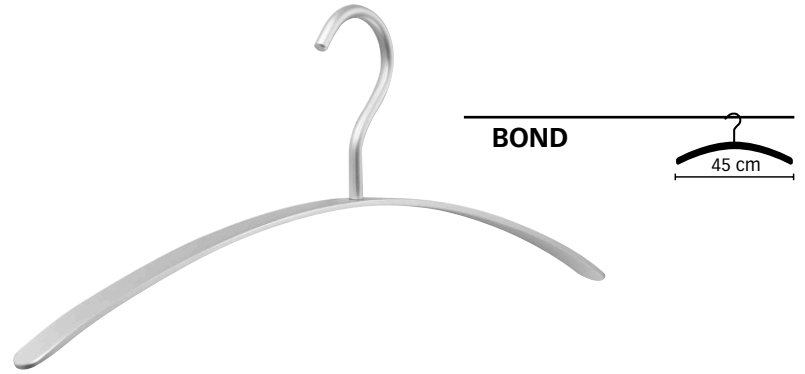

### BOGART

Aluminium/aluminium

7913.62.000 EAN 4009632791320 – VPE/PU: 10

Farbe/colour: schwarz/black

7913.00.000 EAN 4009632791313 – VPE/PU: 10

Farbe/colour: silber/silver

**MILAN**

**LINEA**