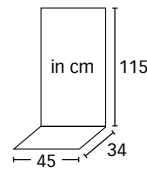

Anzugständer/coat racks

RAVENNA

Buche/beech wood
Metall vernickelt/metal nickel-plated

4632.47.000 EAN 4009632463234 – VPE/PU: 1
Farbe/colour: anthrazit/anthracite

4632.21.000 EAN 4009632463241 – VPE/PU: 1
Farbe/colour: weiß/white

COPENHAGEN

Metall/metal
4696.62.000 EAN 4009632469618 – VPE/PU: 1
Farbe/colour: schwarz, Filz in der Ablage/
black, Felt on the shelf

MATERA

Metall anthrazit gepulvert/
metal antracite powder plated
4693.00.000 EAN 4009632469311 – VPE/PU: 1
Farbe/colour: Bügel Chrom satiniert/
hanger chromium satin finish

RAVENNA