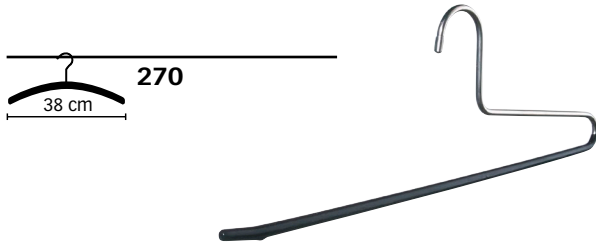

253

270

916

219 PK

221 P

253

Metall mit rutschfester Beschichtung/
metal with non-slip coating 2er Pack/set of 2
Haken/hook: silberfarbig/silver coloured

3461.62.000 EAN 4004007346112 – VPE/PU: 25 Pack/set
Farbe/colour: schwarz/black

270

Metall silberfarbig, mit rutschfestem Steg/
metal silver glossy, with non-slip bar
Haken/hook: silberfarbig/silver coloured
ø 5 mm

3466.62.000 EAN 4004007430651 – VPE/PU: 25
Farbe/colour: schwarz/black

916

Metall mit rutschfester Beschichtung/
metal with non-slip coating
Haken/hook: silberfarbig/silver coloured

3467.62.000 EAN 4004007346723 – VPE/PU: 25
Farbe/colour: schwarz/black

219 PK 46cm

Metall mit rutschfester Beschichtung und Klammersteg/
metal with non-slip coating and clip bar
Haken/hook: silberfarbig/silver coloured

3452.62.000 EAN 4004007430408 – VPE/PU: 25
Farbe/colour: schwarz/black

221 P

Metall mit rutschfester Beschichtung/
metal with non-slip coating
Haken/hook: silberfarbig/silver coloured

3444.62.000 EAN 4004007430057 – VPE/PU: 25
Farbe/colour: schwarz/black

Bei Bestellungen außerhalb der Verpackungseinheiten
berechnen wir je betreffende Position einen Aufpreis
von € 5,-.