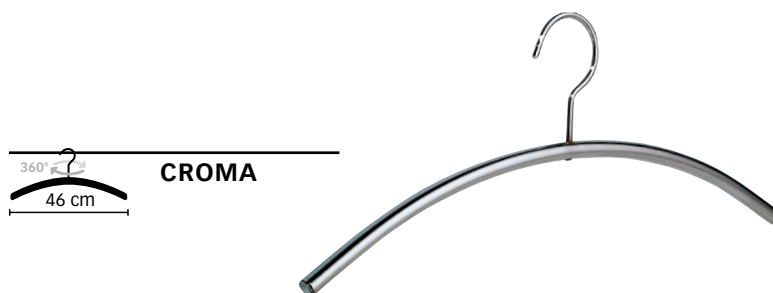

Garderobenbügel/wardrobe hangers

CROMA

Stahl verchromt/steel chromium plated
ø 13 mm

8762.00.000 EAN 4009632876218 – VPE/PU: 10

STEINBOCK

Stahl pulverbeschichtet/steel powdercoated
ø 18 mm

4186.51.000 EAN 4004007108956 – VPE/PU: 20
Farbe/colour: natur/natural

LOBO

Stahl pulverbeschichtet/steel powdercoated
ø 18 mm

8775.80.000 EAN 4009632877512 – VPE/PU: 20
Farbe/colour: silber/silver

PINO

Stahl pulverbeschichtet/steel powdercoated
ø 13 mm

8711.80.000 EAN 4009632871138 – VPE/PU: 25
Farbe/colour: silber/silver

Bei Bestellungen außerhalb der Verpackungseinheiten berechnen wir je betreffende Position einen Aufpreis von € 5,-.