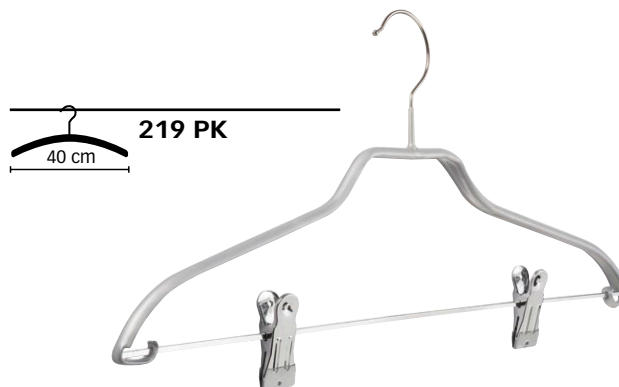

### 270

Metall silberfarbig, mit rutschfestem Steg/  
*metal silver glossy, with non-slip bar*

Haken/hook: silberfarbig/silver coloured

3466.80.000 EAN 4009632346612 – VPE/PU: 25

Farbe/colour: silber/silver

### 900 OC

Metall mit rutschfester Beschichtung/  
*metal with non-slip coating*

Haken/hook: silberfarbig/silver coloured

3467.80.000 EAN 4009632346735 – VPE/PU: 25

Farbe/colour: silber/silver

Bei Bestellungen außerhalb der Verpackungseinheiten  
berechnen wir je betreffende Position einen Aufpreis  
von € 5,-.