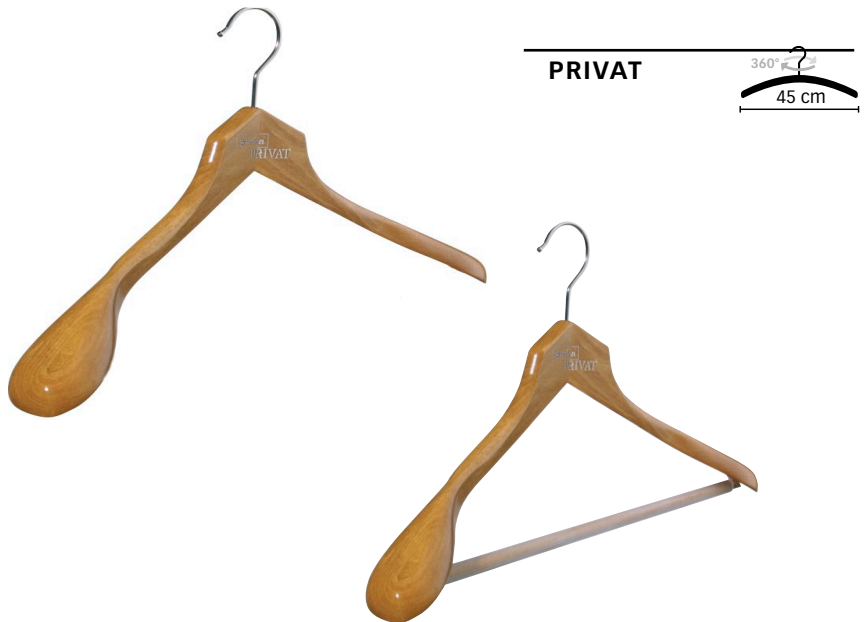

Kleiderbügel/clothes hangers

PRIVAT 45 cm

Buche/beech wood

Haken/hook: silberfarbig glänzend/silver glossy

Druck/print: silberfarbig/silver coloured

3224.32.101 EAN 4004007210086 – VPE/PU: 10

Farbe/colour: natur gedämpft poliert/natural steamed polished

mit rutschfestem Steg/
with non-slip bar

3224.32.107 EAN 4004007210307 – VPE/PU: 10

Farbe/colour: natur gedämpft poliert/natural steamed polished

7209

Buche/beech wood

Haken/hook: silberfarbig glänzend/silver glossy

7919.01.101 EAN 4009632791917 – VPE/PU: 10

Farbe/colour: natur/natural

mit rutschfestem Steg/
with non-slip bar

7919.01.107 EAN 4009632791924 – VPE/PU: 10

Farbe/colour: natur/natural

Bei Bestellungen außerhalb der Verpackungseinheiten berechnen wir je betreffende Position einen Aufpreis von € 5,-.