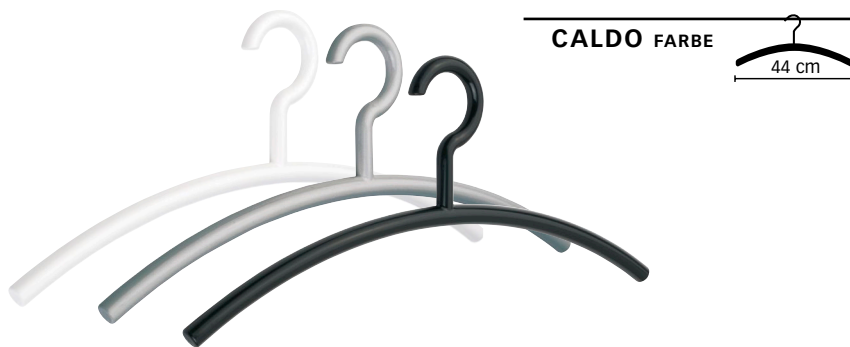

### GENT

Buche/beech wood

Haken/hook: silberfarbig glänzend/silver glossy

8730.21.276 EAN 4009632873002 – VPE/PU: 20

Farbe/colour: weiß/white

Bei Bestellungen außerhalb der Verpackungseinheiten berechnen wir je betreffende Position einen Aufpreis von € 5,-.