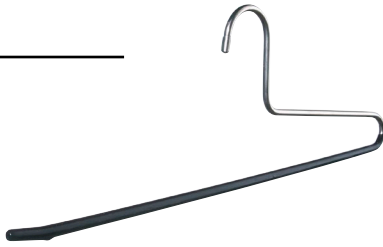

253

270

916

219 PK

221 P

253

Metall mit rutschfester Beschichtung/
metal with non-slip coating 2er Pack/set of 2
Haken/hook: silberfarbig/silver coloured

3461.62.000 EAN 4004007346112 – VPE/PU: 25 Pack/set
Farbe/colour: schwarz/black

270

Metall silberfarbig, mit rutschfestem Steg/
metal silver glossy, with non-slip bar
Haken/hook: silberfarbig/silver coloured
ø 5 mm

3466.62.000 EAN 4004007430651 – VPE/PU: 25
Farbe/colour: schwarz/black

916

Metall mit rutschfester Beschichtung/
metal with non-slip coating
Haken/hook: silberfarbig/silver coloured

3467.62.000 EAN 4004007346723 – VPE/PU: 25
Farbe/colour: schwarz/black

219 PK 46cm

Metall mit rutschfester Beschichtung und Klammersteg/
metal with non-slip coating and clip bar
Haken/hook: silberfarbig/silver coloured

3452.62.000 EAN 4004007430408 – VPE/PU: 25
Farbe/colour: schwarz/black

221 P

Metall mit rutschfester Beschichtung/
metal with non-slip coating
Haken/hook: silberfarbig/silver coloured

3444.62.000 EAN 4004007430057 – VPE/PU: 25
Farbe/colour: schwarz/black

Bei Bestellungen außerhalb der Verpackungseinheiten
berechnen wir je betreffende Position einen Aufpreis
von € 5,-.