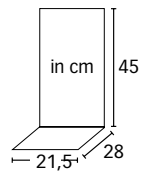

TISCHPRÄSENTER/ TABLE DISPLAY/

ART.-NR.: 8850.21.000