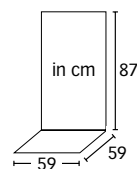

VERKAUFSSCHÜTTEN/ POS, FLOORSTAND

ART.-NR.: 8808.00.004

Die Schütte ist für alle unsere
Kleiderbügel geeignet!

VERKAUFSPRÄSENTER/ POS, FLOORSTAND

ART.-NR.: 8841.47.000

TISCHPRÄSENTER/ TABLE DISPLAY/

ART.-NR.: 8850.21.000

VERKAUFSSCHÜTTEN/ POS, FLOORSTAND

ART.-NR.: 8808.00.004