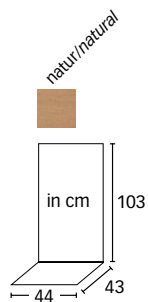

BILL

BILL

Buche/beech wood

8308.21.000 EAN 4009632830838 – VPE/PU: 1
Farbe/colour: weiß lackiert, Metallteile verchromt glanz/
white lacquered, metal parts chromium plated

BILL

Buche/beech wood

8308.01.000 EAN 4009632830852 – VPE/PU: 1
Farbe/colour: natur, Metallteile verchromt glanz/
natural, metal parts chromium plated